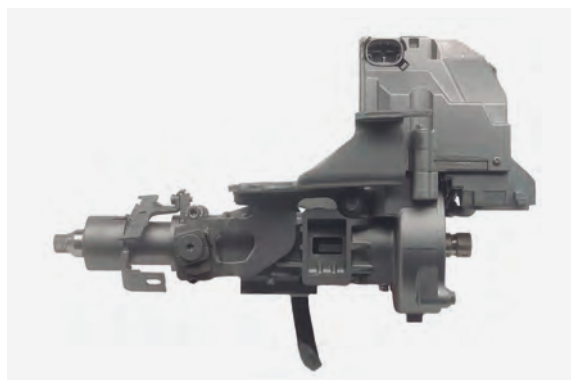

Aplicación RENAULT SCENIC III

Parámetro -

Ref. Wat: CD008RN