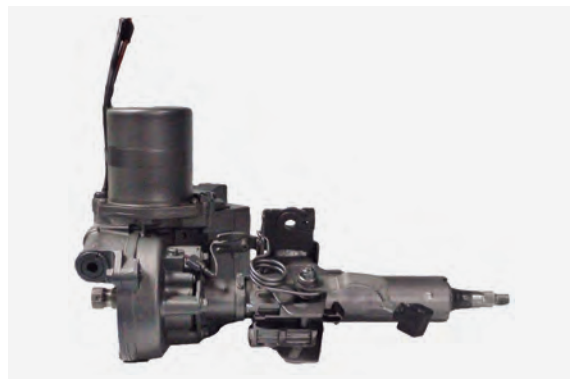

Parámetro -

Ref.Wat: CD005TY

Aplicación TOYOTA AVENSIS

Parámetro -

Ref. Wat: CD006TY

Aplicación TOYOTA COROLLA E15

Parámetro -

Ref. Wat: CD007TY