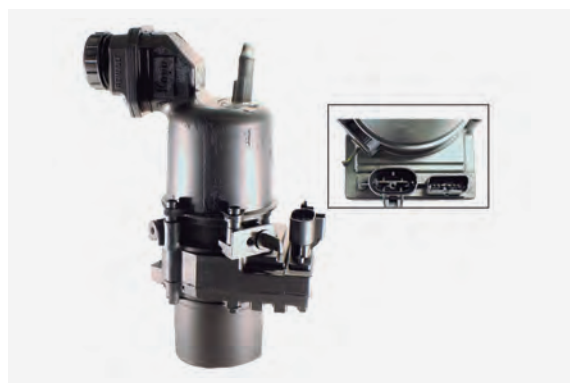

Ref. Wat: BEPG102

Aplicación PEUGEOT PARTNER

Parámetro Cable de 3 hilos

RENAULT

Ref. Wat: BERN90

Aplicación RENAULT KANGOO

Parámetro -

Ref. Wat: BERN92