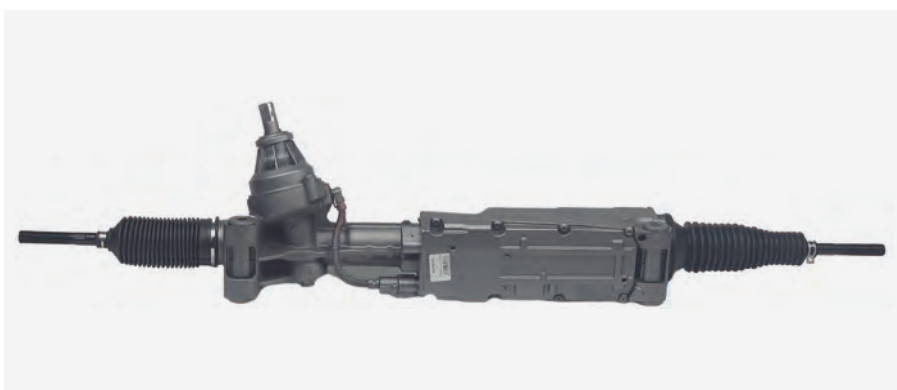

Aplicación AUDI Q7 / TOUAREG

Parámetro -