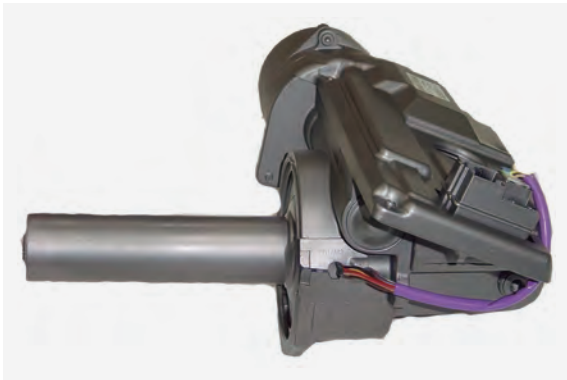

Parámetro Color cable: Amarillo
Palanca blanca

Ref. Wat: CD007FT

Aplicación FIAT STILO

Parámetro -

Ref. Wat: CD008FT

Aplicación FIAT GRANDE PUNTO

Parámetro Color cable: Lila

Ref. Wat: CD009FT