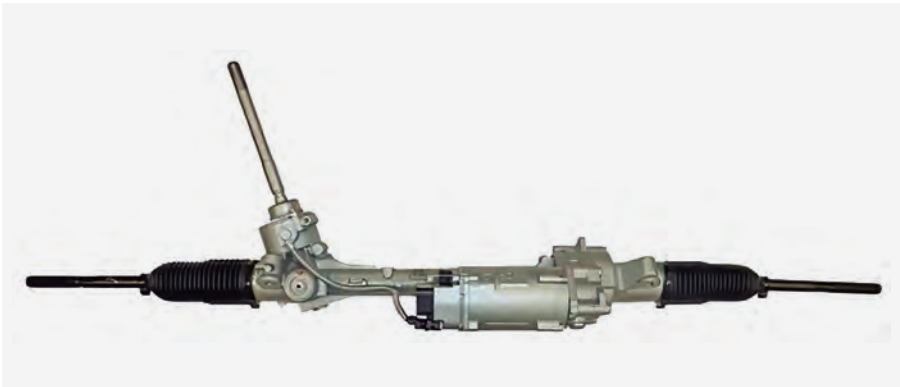

RANGE ROVER

Ref. Wat: DE001LR

Aplicación | RANGE ROVER EVOQUE

Parámetro | -