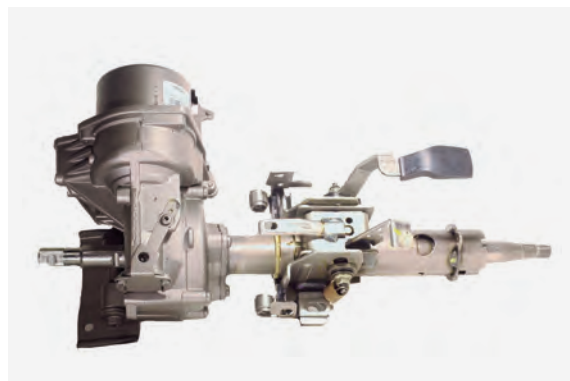

Aplicación KIA CEED

Parámetro Para vehículos con columna de dirección ajustable

Ref. Wat: CD005KI