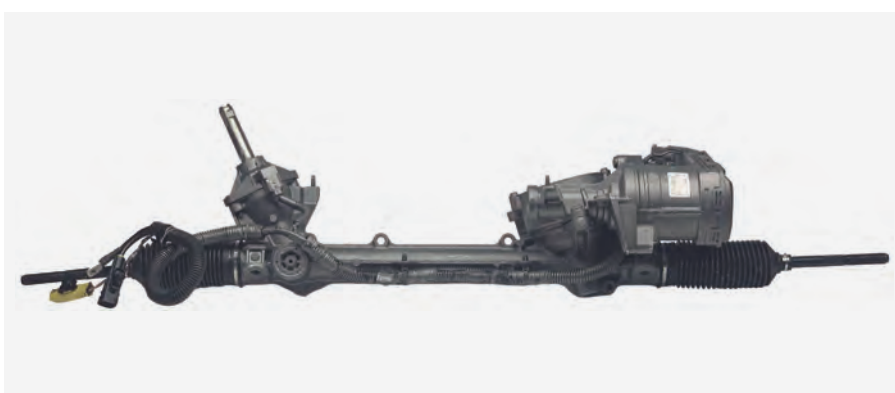

Parámetro Longitud total [mm]: 1095

Ref. Wat: DE008CT

Aplicación CITROËN C4 PICASSO motor ECU
lado derecho (SRR)

Parámetro -

Ref. Wat: DE009CT

Aplicación CITROËN C3 TERMINAL
96XXXX80

Parámetro -

Ref. Wat: DE010CT