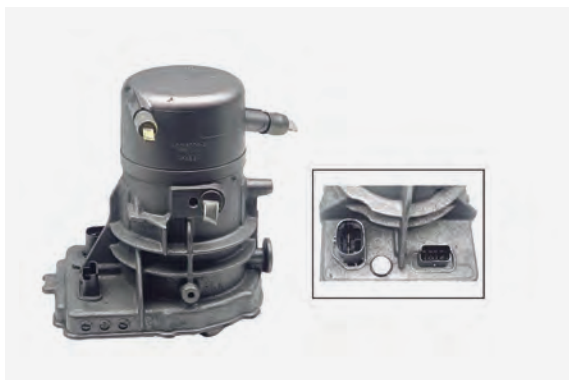

Aplicación CITROËN JUMPY

Parámetro Fecha de producción desde 11.2009
Conectores redondos

Ref. Wat: BECT93

Aplicación CITROËN C5 2004-2008

Parámetro -

Ref. Wat: BECT94

Aplicación CITROËN C5

Parámetro Revisar conector de potencia