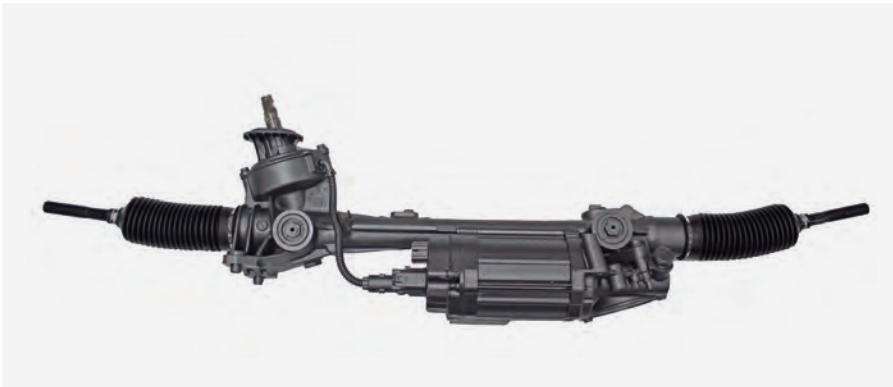

Ref. Wat: DE004AD

Aplicación AUDITT

Parámetro -

Ref. Wat: DE001BM