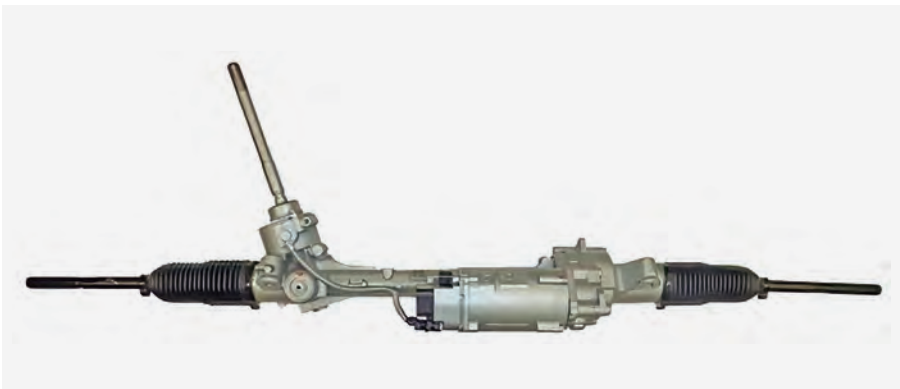

Aplicación | RANGE ROVER EVOQUE

Parámetro | -

Ref. Wat: DE002LR

Aplicación | RANGE ROVER VELAR

Parámetro | -

Ref. Wat: DE003LR

Aplicación | RANGE ROVER EVOQUE

Parámetro | -