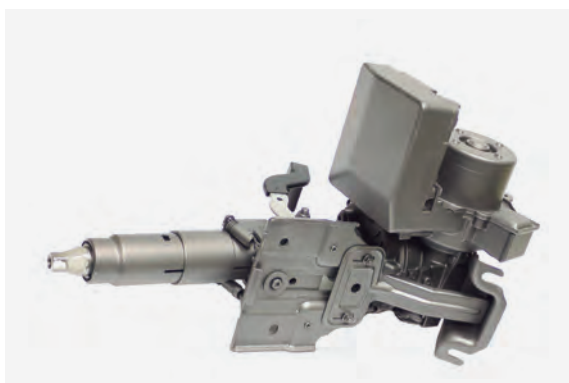

Ref. Wat: CD001LN

Aplicación LANCIA Y(2003->)

Parámetro Color cable:Verde

Ref. Wat: CD002LN

Aplicación LANCIA

Parámetro Color cable:Azul

Ref. Wat: CD001MZ

MAZDA