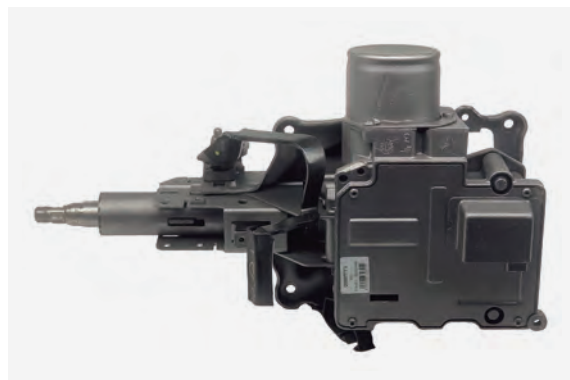

Aplicación FIAT STILO

Parámetro -