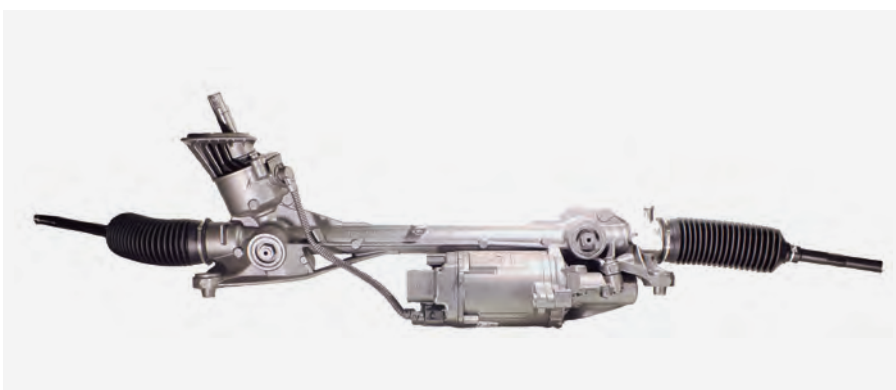

Aplicación VW GOLF7/AUDI A3 2012-

Parámetro -