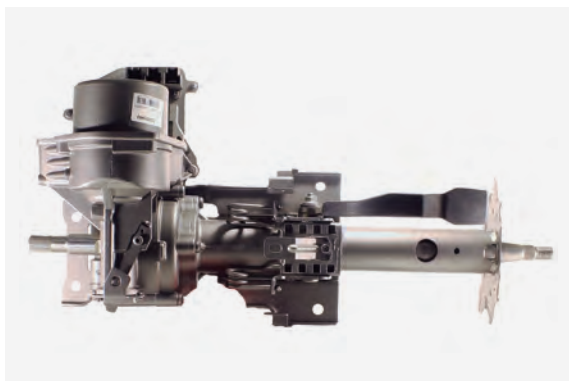

HYUNDAI

Ref. Wat: CD001HU

Aplicación HYUNDAI I30

Parámetro Doble regulación

Ref. Wat: CD002HU