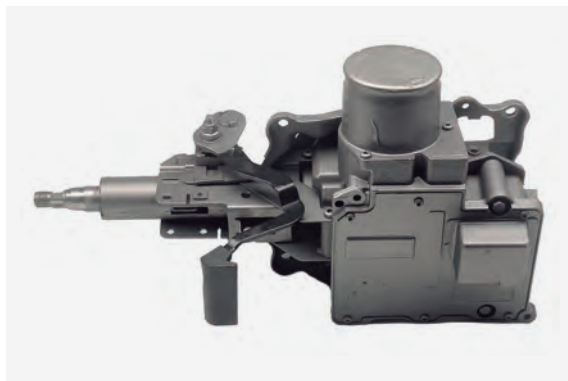

Aplicación FIAT IDEA

Parámetro -

Ref. Wat: CD017FT