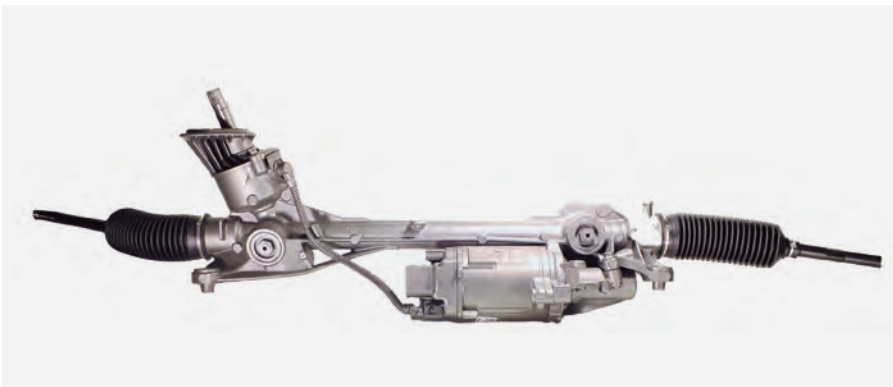

Aplicación | VW GOLF7/AUDI A3 2012-

Parámetro | -

Ref. Wat: DE006VW