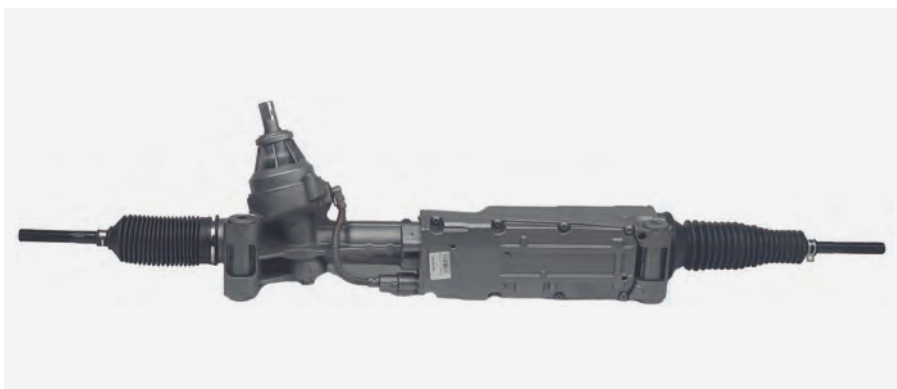

Aplicación AUDI Q5

Parámetro -

Ref. Wat: DE003AD