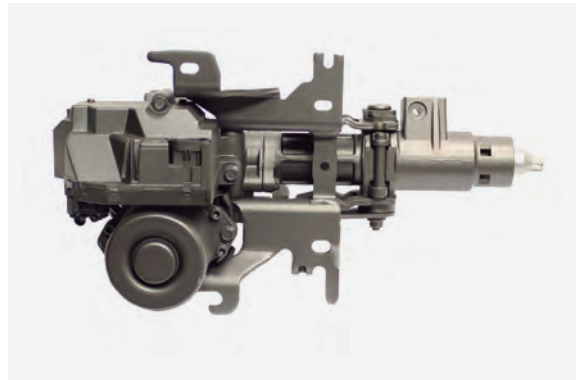

Aplicación RENAULT KANGOO

Parámetro -

Ref.Wat: CD013RN