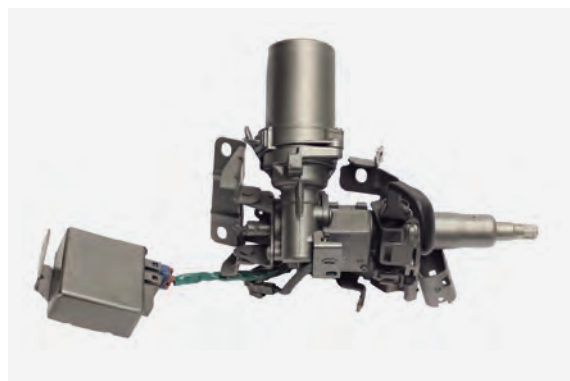

Aplicación RENAULT CLIO II

Parámetro Color cable: Verde

Ref. Wat: CD007RN