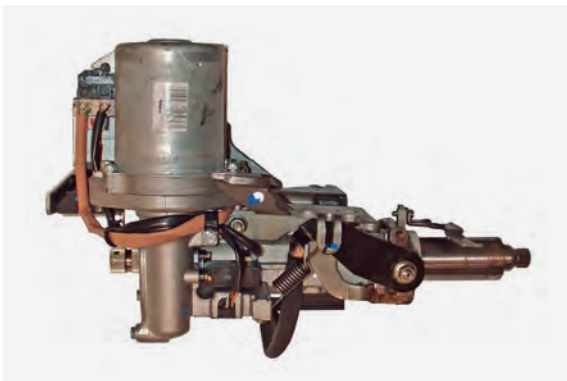

Aplicación RENAULT MEGANE III

Parámetro -

Ref. Wat: CD005RN