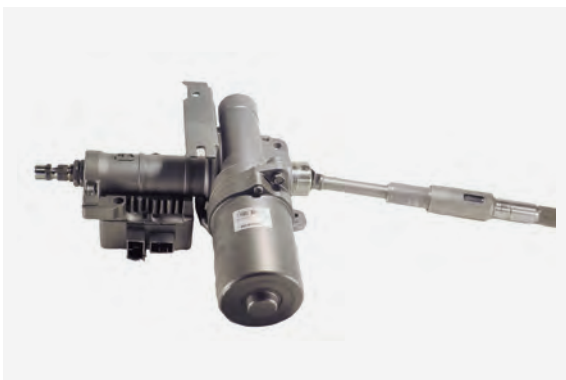

Aplicación OPEL CORSA B CABLE LARGO

Parámetro Longitud del cable

Ref.Wat: CD003GM

Aplicación OPEL CORSA C, COMBO

Parámetro -

Ref.Wat: CD004GM

Aplicación OPEL CORSA C, COMBO

Parámetro -