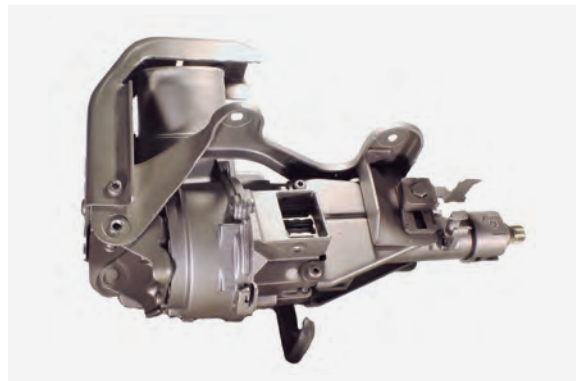

Aplicación RENAULT MEG SCENIC 2

Parámetro -

Ref. Wat: CD004RN