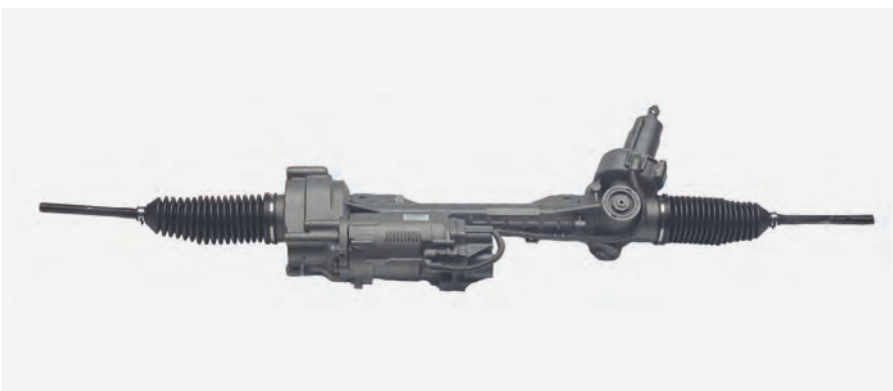

Aplicación BMW S1 / S3

Parámetro -

BMW

Ref. Wat: DE002BM