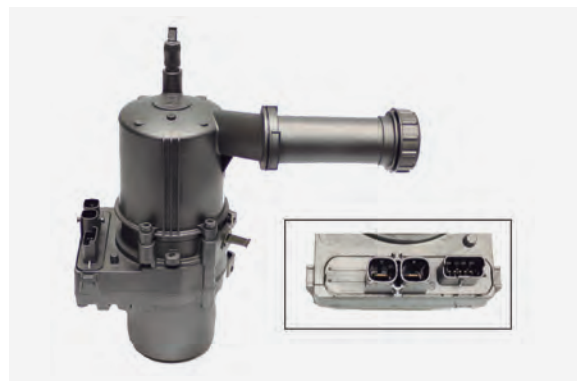

Aplicación PEUGEOT 3008/C4

Parámetro -