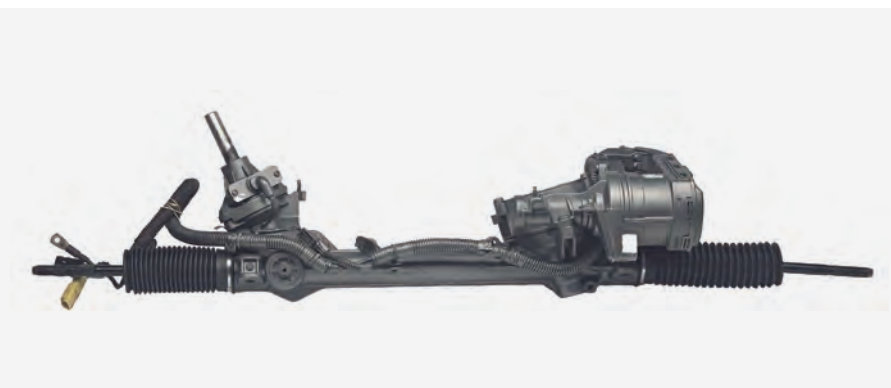

Aplicación CITROËN C4 PICASSO motor ECU
lado derecho (SRR)

Parámetro -