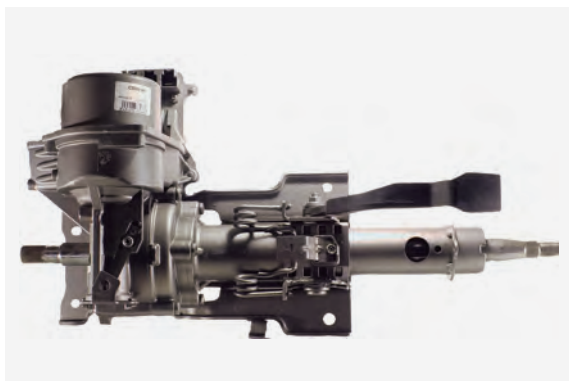

Ref. Wat: CD016HU

Aplicación HYUNDAI I30 G 2012

Parámetro -

Ref. Wat: CD017HU

Aplicación HYUNDAI I30

Parámetro Regulación única

KIA

Ref. Wat: CD001KI