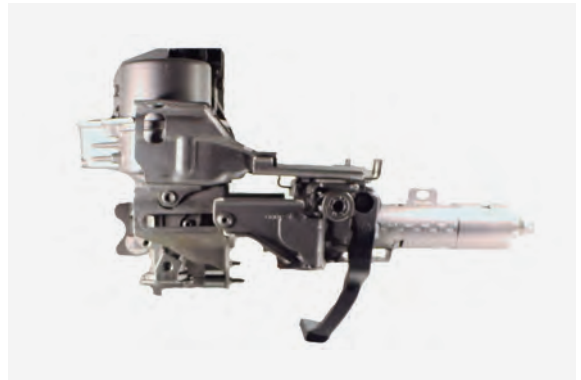

Aplicación PIAGGIO PORTER
Parámetro -

RENAULT

Ref. Wat: CD000RN

Aplicación RENAULT TWINGO II

Parámetro Color cable:Azul

Ref. Wat: CD001RN

Aplicación RENAULT CLIO 3

Parámetro -