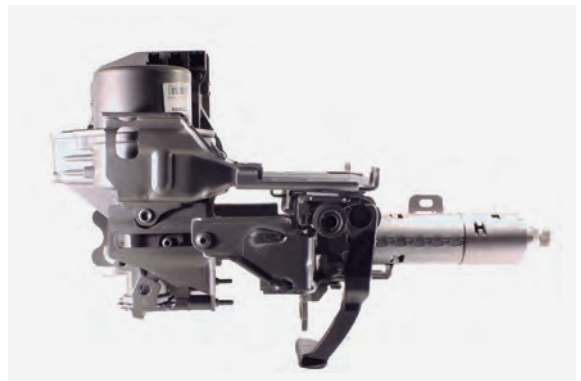

Parámetro -

Ref. Wat: CD005RN

Aplicación RENAULT MODUS (SOLO SRR)

Parámetro Fecha de producción desde 07.2005
Clasor de 18mm

Ref. Wat: CD005RN-15

Aplicación RENAULT MODUS 15MM

Parámetro Fecha de producción hasta 07.2005
Clausor de 15mm