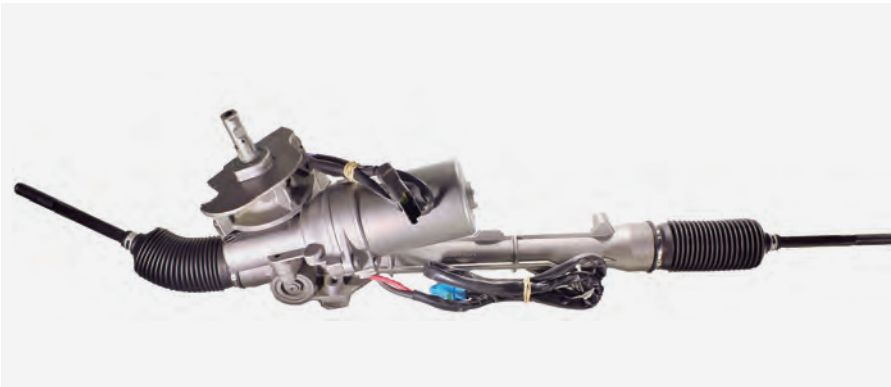

Ref. Wat: DE005CT

Aplicación CITROËN C2/C3 casq ancho
M16X1,5

Parámetro -

Ref. Wat: DE006CT