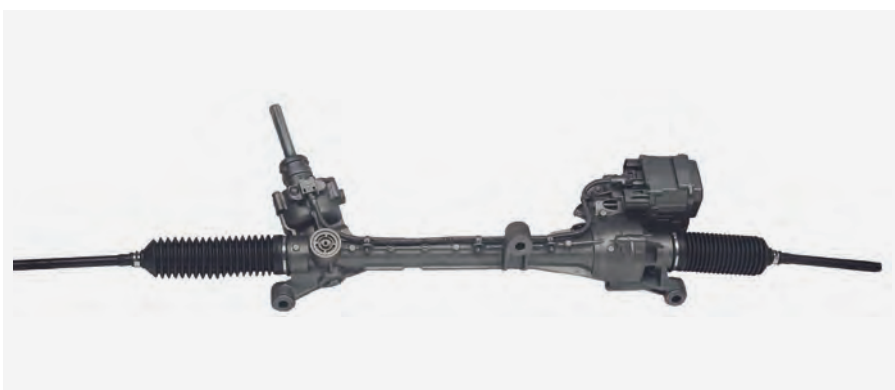

Aplicación FORD C-MAX 2011-2014

Parámetro -

FORD

Ref. Wat: DE002FR