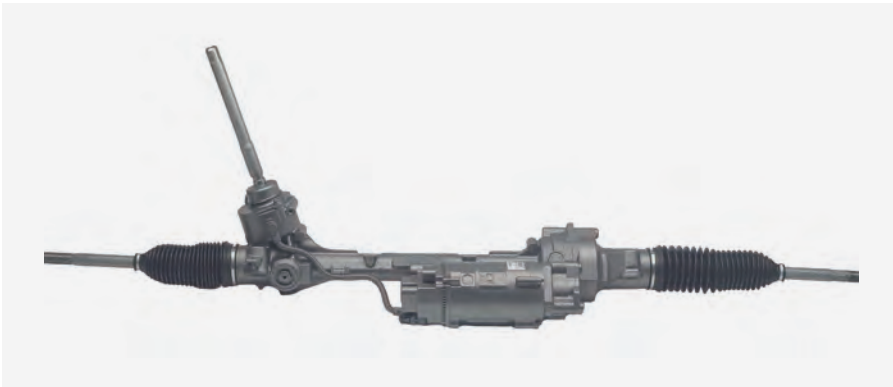

Ref. Wat: DE001JG