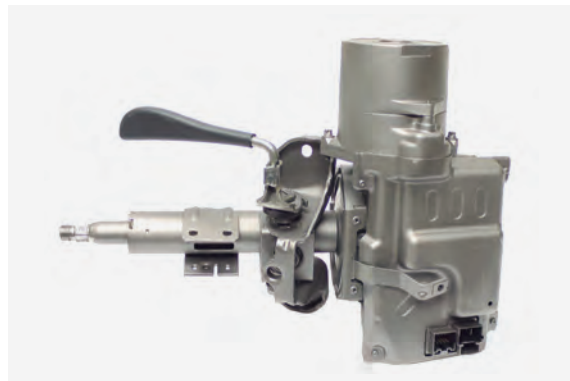

Aplicación FORD KA II

Parámetro Sin cable

Ref. Wat: CD003FR