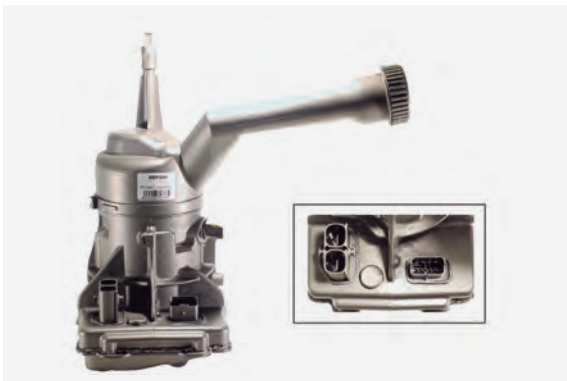

Aplicación PEUGEOT 308

Parámetro -

Ref. Wat: BEPG100