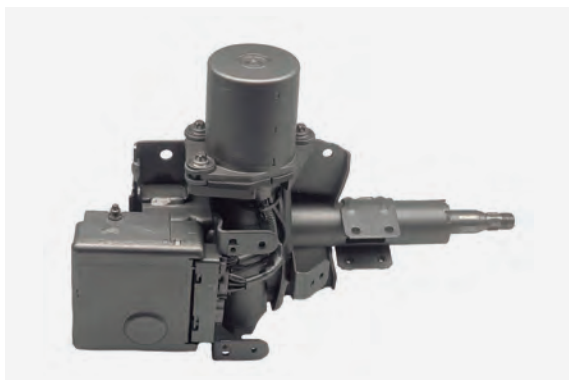

Aplicación FIAT PUNTO (188)

Parámetro ECU 9236 N/Regulable

Ref. Wat: CD015FT