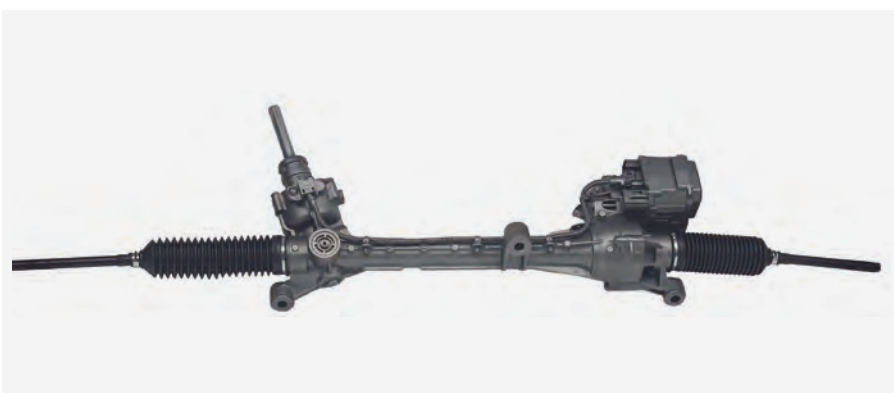

Aplicación FORD FOCUS

Parámetro Número de vueltas volante: 2,5

Ref. Wat: DE000HN