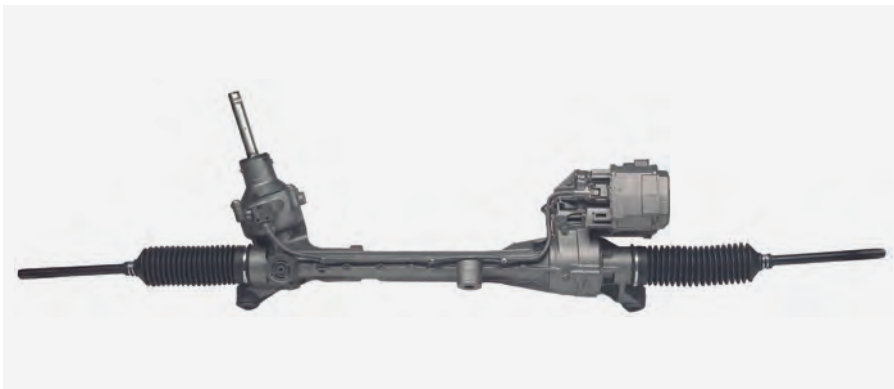

Ref. Wat: DE003FR

Aplicación FORD C-MAX 2014-

Parámetro -

Ref. Wat: DE004FR