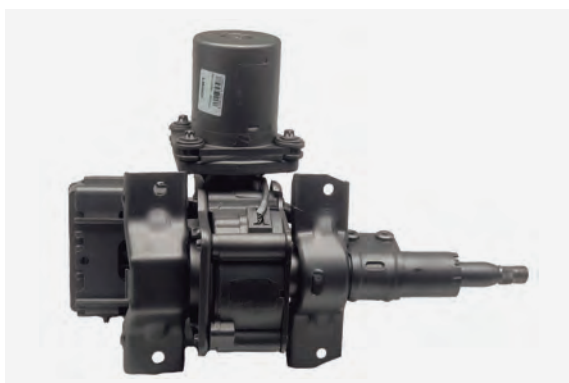

Aplicación FIAT PUNTO (188)

Parámetro ECU 6670 Regulable

Ref. Wat: CD018FT