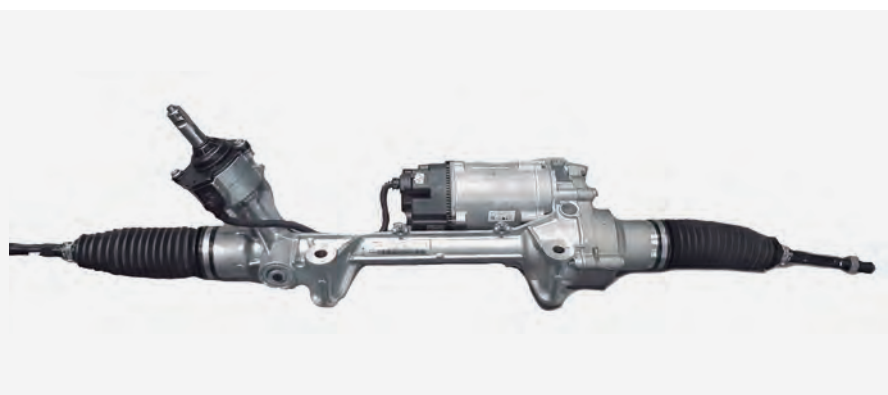

Ref. Wat: DE004MR

Aplicación MERCEDES GL X166

Parámetro -

Ref. Wat: DE005MR

Aplicación MERCEDES VITO CAÑA CORTA
4474603200

Parámetro -

Ref. Wat: DE006MR