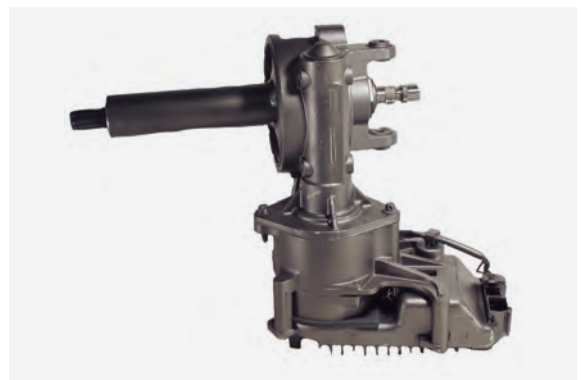

Aplicación OPEL MERIVA

Parámetro -