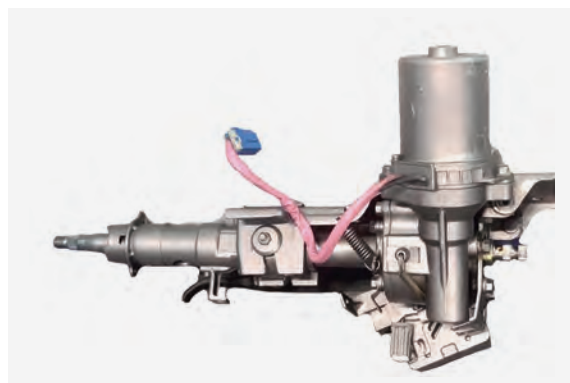

Aplicación HYUNDAI I20

Parámetro -

Ref. Wat: CD015HU