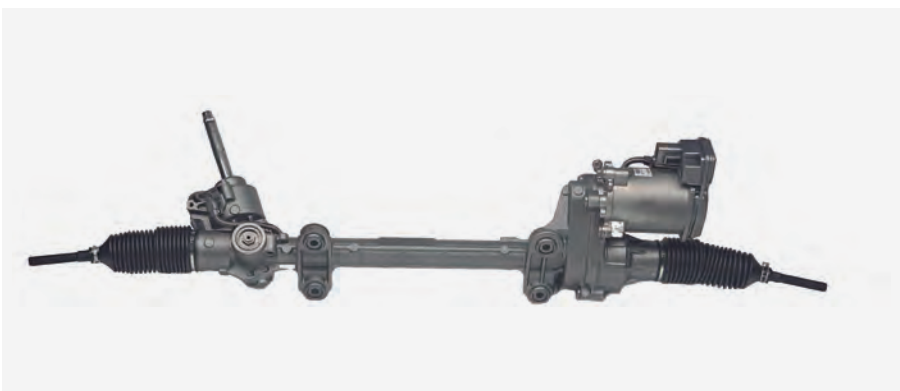

Ref. Wat: DE002LR

Aplicación | RANGE ROVER VELAR

Parámetro | -