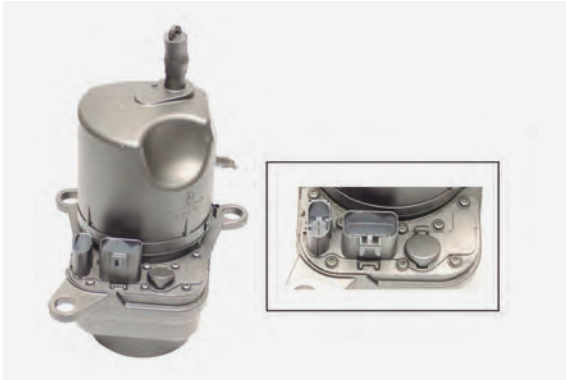

VOLVO

Ref. Wat: BEVL90

Aplicación VOLVO S40 II/C30/V50

Parámetro -

Ref. Wat: BEVL91