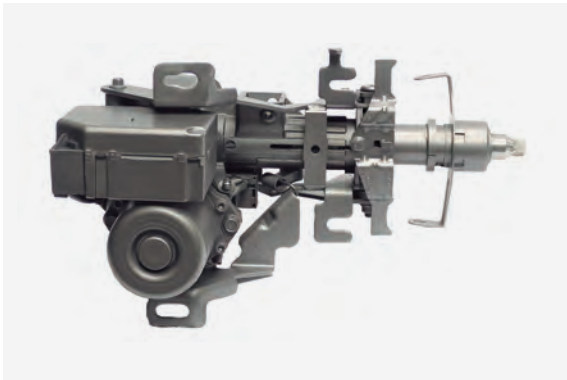

Parámetro -

Ref. Wat: CD009RN

Aplicación RENAULT TWINGO I

Parámetro -

Ref. Wat: CD010RN

Aplicación RENAULT CLIO II AZUL

Parámetro Color cable: Azul

Ref.Wat: CD011RN