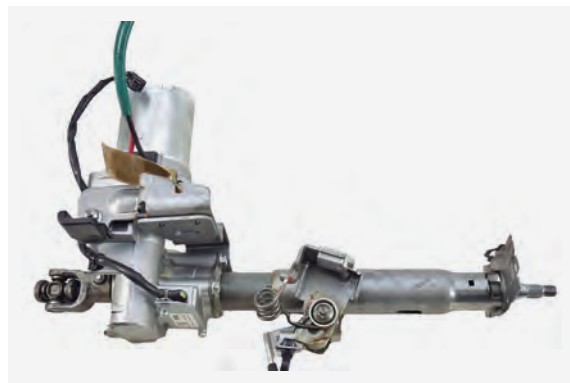

Aplicación SUZUKI SWIFT

Parámetro -