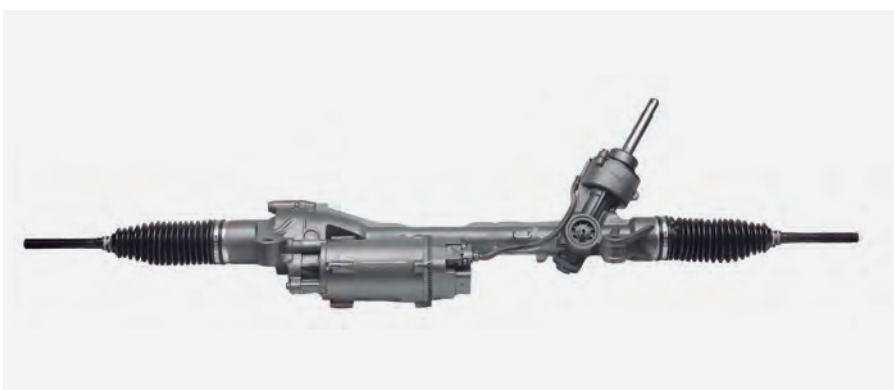

Aplicación MERCEDES VITO 4474602900

Parámetro -